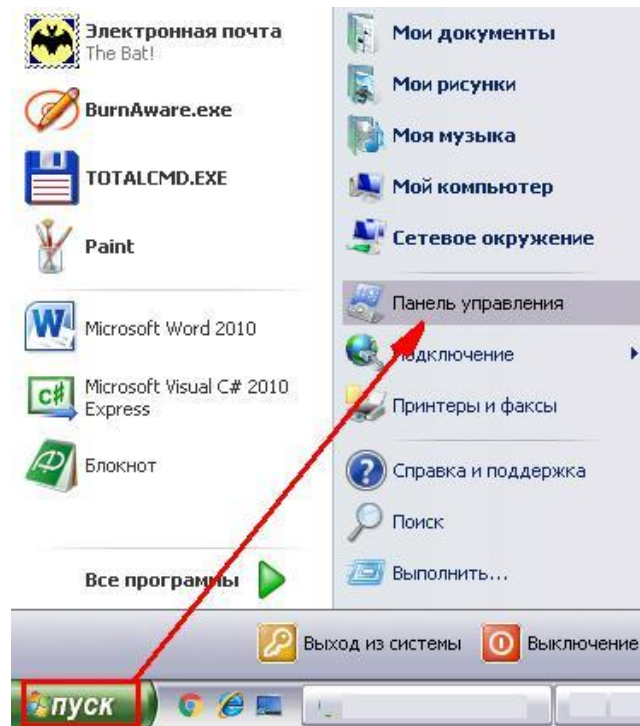

Меню «Пуск» - Панель управления. Здесь находим «Язык и региональные стандарты».

На вкладке региональных параметров нажимаем «настройка», на вкладке «Числа» вводим точку в поле «Разделитель целой и дробной части»